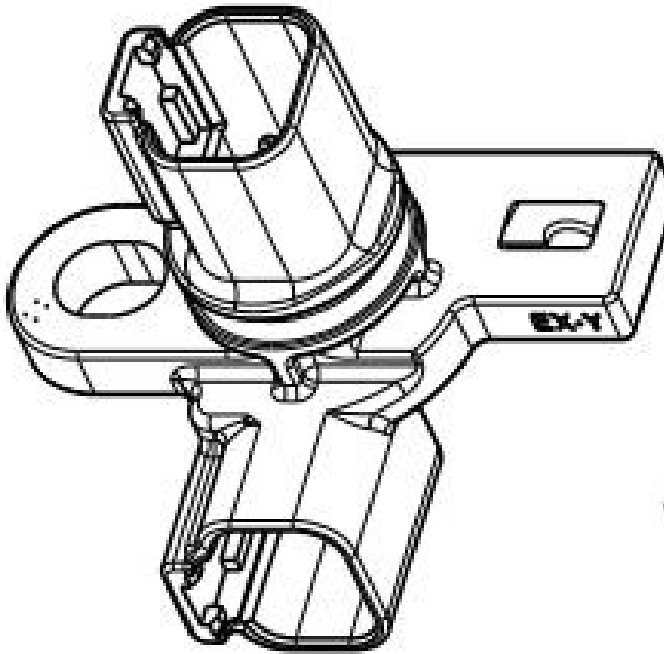

Stecker Deutsch DT 2-polig Winkelstück schraubbar

Technische Eigenschaften:

Gehäusefarbe: schwarz
Steckertyp: DEUTSCH DT
Polzahl: 2

Varianten:

Artikelnummern:

Reference: DT04-2P-
N006
EAN13: -
UPC: -