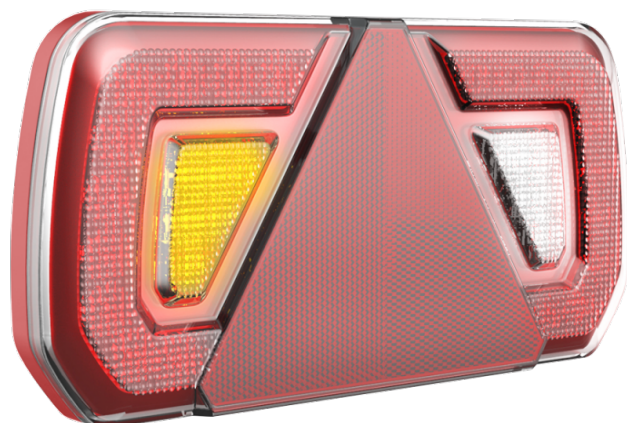

LED Anhängerschlussleuchte mit Dreieckreflektor, 252x133x32, links

Technische Eigenschaften:

Betriebsspannung: 12/24V DC
LED Chip: 38 LED
Schutzart : IP 67
Druckausgleichsmembrane: Ja, gleicht
Druckdifferenzen im Gehäuse zu aussen aus,
für lange Lebensdauer
Material Scheinwerferglas: Polycarbonate
elektrischer Anschluss: Kabel ohne Stecker
Form: rechteckig
Höhe: 133mm
Breite: 252mm
Tiefe: 32mm
Lochabstand: 152mm
ECE-Prüfzeichen: Ja
ECE-geprüft als: Schlusslicht, Blinker, Stop,
Nebelschlussleuchte, Rückfahrlicht

Varianten:

Artikelnummern:

Reference: 181831L
EAN13: -
UPC: -