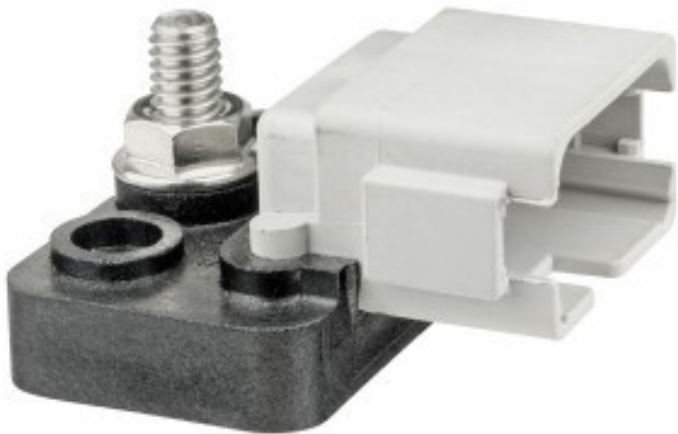

Massepunkt Abzweigung 12-fach mit Deutsch Stecker, Wasserdicht

Technische Eigenschaften:

Max. Strom: 12x 13A

Gehäusefarbe: schwarz

elektrischer Anschluss: M8 Stehbolzen mit Mutter

Lochabstand: 35mm

Befestigung: 2x M5 Befestigungsschraube

Varianten:

Artikelnummern:

Reference: SBB12

EAN13: -

UPC: -