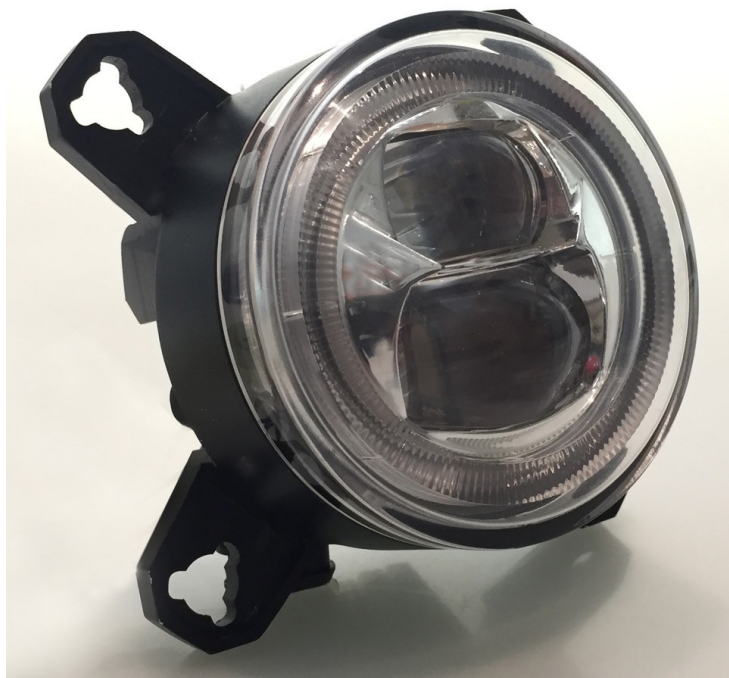

# LED Abblendscheinwerfer Nolden 90mm 3. Generation

## Technische Eigenschaften:

Betriebsspannung: 12/24V DC  
LED Chip: 2  
Leistungsbereich: 21-40W  
Leistung: 21W  
Lichtstrom (effektiv) - Lumen Austritt am Scheinwerfer: 1890 Lumen  
Lichtfarbe: kaltweiss für maximale Lichtleistung  
Druckausgleichsmembrane: Ja, gleicht Druckdifferenzen im Gehäuse zu aussen aus, für lange Lebensdauer  
Gehäusefarbe: schwarz  
Gehäusematerial: Aluminiumguss  
Material Scheinwerferglas: Polycarbonate  
Form: rund  
Höhe: 107mm  
Breite: 107mm  
Tiefe: 90mm  
Einbaudurchmesser: 90mm  
ECE-Prüfzeichen: Ja  
ECE-geprüft als: Abblendlicht Scheinwerfer