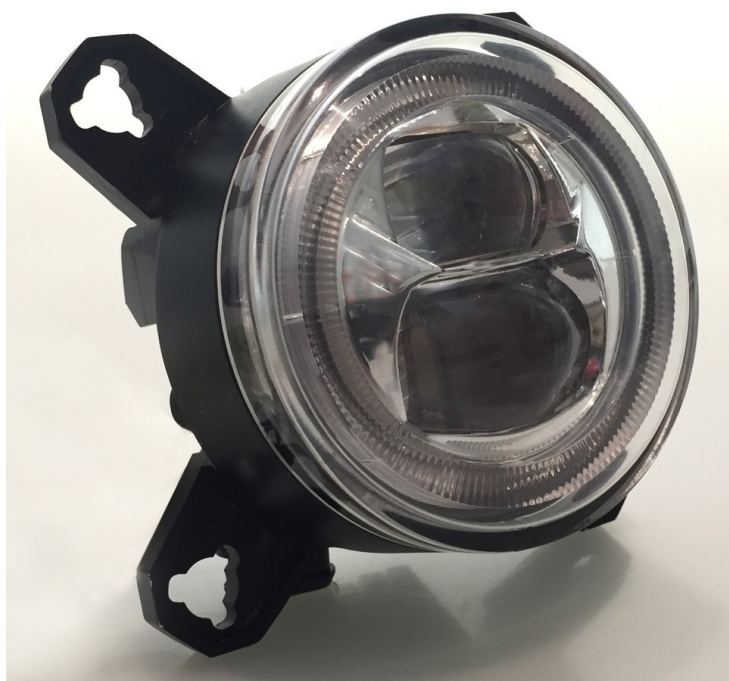

LED Abblendscheinwerfer Nolden 90mm 3. Generation

Technische Eigenschaften:

Betriebsspannung: 12/24V DC
LED Chip: 2
Leistungsbereich: 21-40W
Leistung: 21W
Lichtstrom (effektiv) - Lumen Austritt am
Scheinwerfer: 1890 Lumen
Lichtfarbe: kaltweiss für maximale Lichtleistung
Druckausgleichsmembrane: Ja, gleicht
Druckdifferenzen im Gehäuse zu aussen aus,
für lange Lebensdauer
Gehäusefarbe: schwarz
Gehäusematerial: Aluminiumguss
Material Scheinwerferglas: Polycarbonate
Form: rund
Höhe: 107mm
Breite: 107mm
Tiefe: 90mm
Einbaudurchmesser: 90mm
ECE-Prüfzeichen: Ja
ECE-geprüft als: Abblendlicht Scheinwerfer

Varianten:

Artikelnummern:

Reference: 90903L-A-
C
EAN13: -
UPC: -