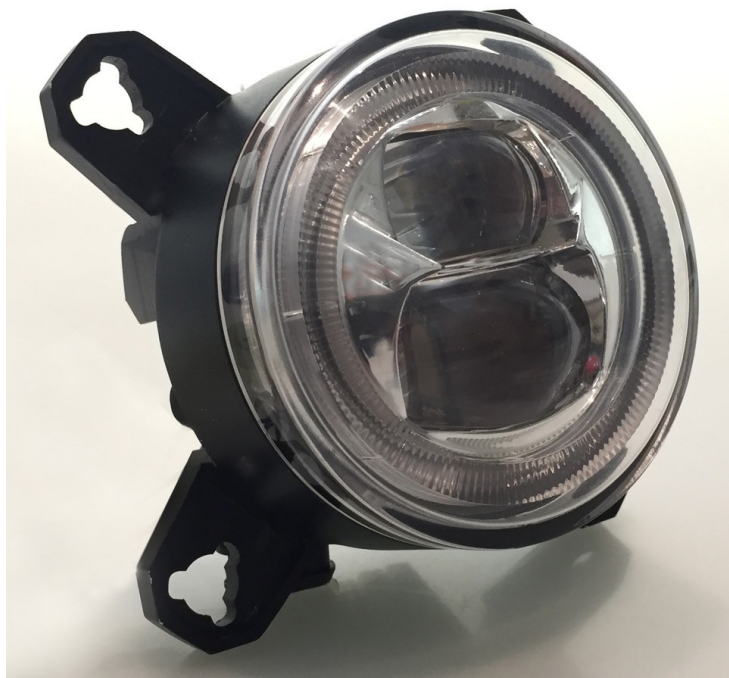

LED Abblendscheinwerfer Nolden 90mm 3. Generation, mit Tagfahrlicht und Positionslicht

Technische Eigenschaften:

Betriebsspannung: 12/24V DC
LED Chip: 4
Leistungsbereich: 21-40W
Leistung: 21W Abblend-, 10W Tagfahr-, 1W Positionslicht
Lichtfarbe: kaltweiss für maximale Lichtleistung
Druckausgleichsmembrane: Ja, gleicht Druckdifferenzen im Gehäuse zu aussen aus, für lange Lebensdauer
Gehäusefarbe: schwarz
Gehäusematerial: Aluminiumguss
Material Scheinwerferglas: Polycarbonate
Form: rund
Höhe: 107mm
Breite: 107mm
Tiefe: 90mm
Einbaudurchmesser: 90mm
ECE-Prüfzeichen: Ja
ECE-geprüft als: Abblendlicht Scheinwerfer mit Tagfahrlicht und Positionslicht

Varianten:

Artikelnummern:

Reference: 90903L-ATP-C
EAN13: -
UPC: -