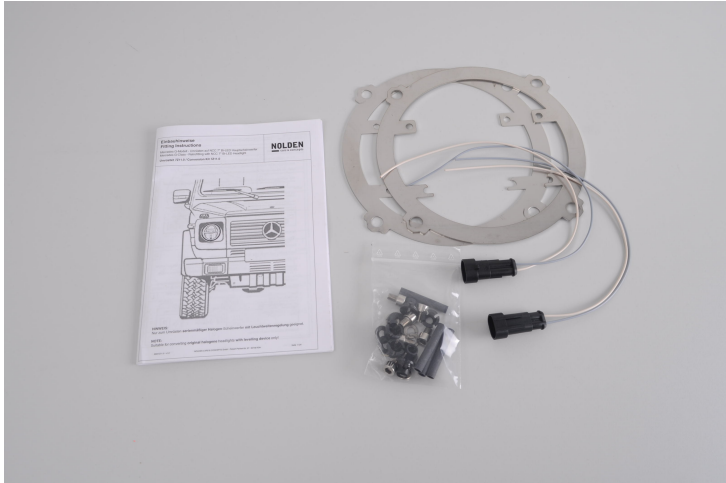

# Montagematerial zu Nolden Bi-LED Scheinwerfer für Mercedes G-Modell

**Technische Eigenschaften:**

**Varianten:**

**Artikelnummern:**

Reference: 7Z11.0

EAN13: -

UPC: -