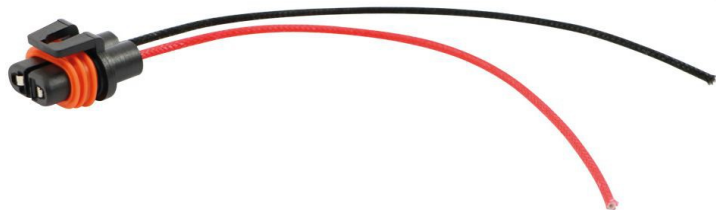

H8 Stecker mit 15cm Kabel

Technische Eigenschaften:

Steckertyp: H8 (Stecker zu H8 Glühbirne)

Varianten:

Artikelnummern:

Reference: 199809

EAN13: -

UPC: -