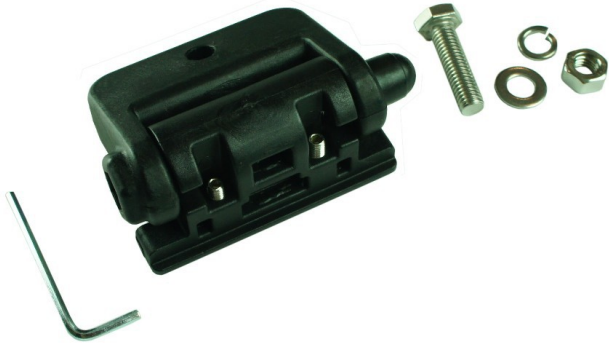

LAZER Montagehalterung Zentral für T-Nut

Technische Eigenschaften:

Befestigung: M8

Varianten:

Artikelnummern:

Reference: 1114K

EAN13: -

UPC: -