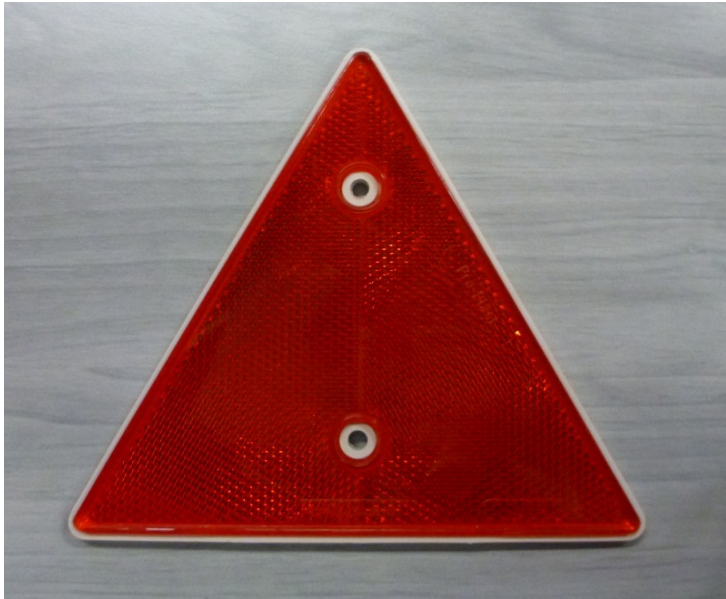

## Rückstrahler dreieckig rot

### Technische Eigenschaften:

Höhe: 140mm

Breite: 160mm

Lochabstand: 70mm

Befestigung: M5

Reflektorfarbe: rot