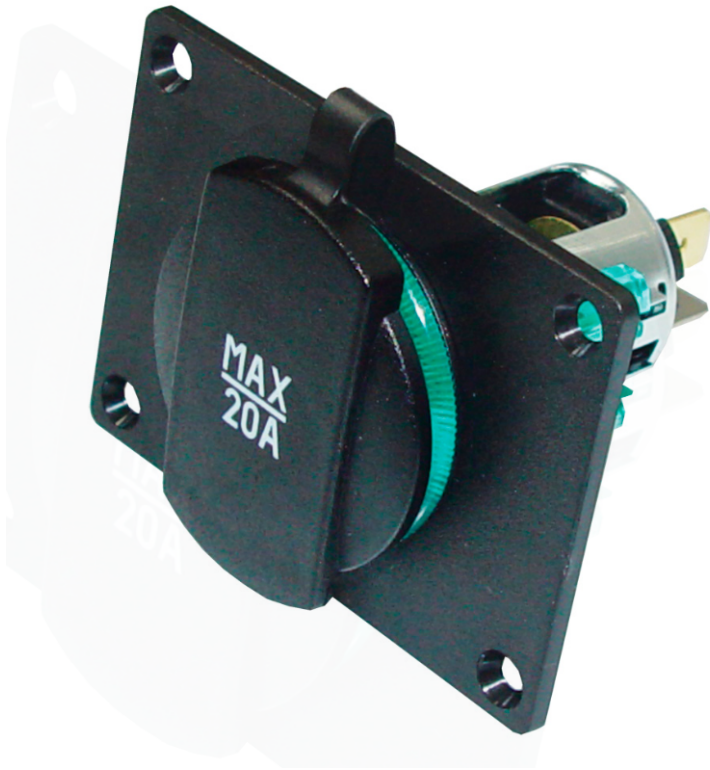

Einbau Zigaretten Anzünder Steckdose, 20A

Technische Eigenschaften:

Betriebsspannung: 12/24V DC

Max. Strom: 20A

Form: rechteckig

Höhe: 45mm

Breite: 60mm

Tiefe: 56mm

Varianten:

Artikelnummern:

Reference: 1968041

EAN13: -

UPC: -