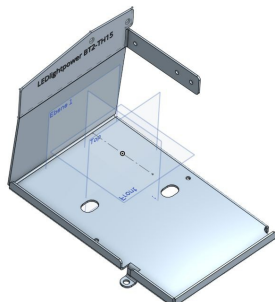

# Batteriehalter Edelstahl zu Toyota Hilux 2012+, für 2. Batterie im Motorraum

**Technische Eigenschaften:**

**Varianten:**

**Artikelnummern:**

Reference: BT2-TH15

EAN13: -

UPC: -