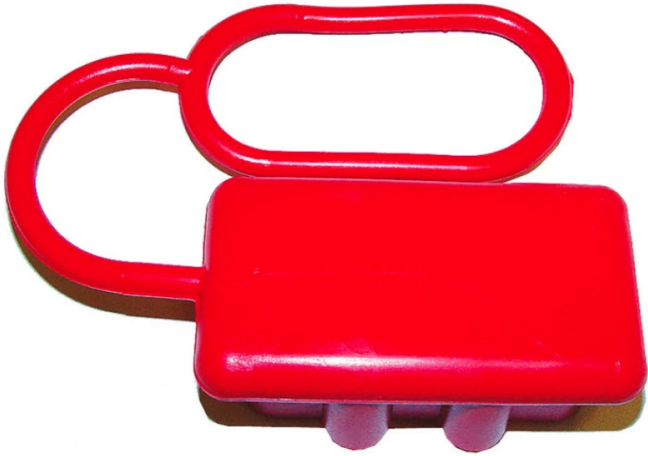

# Staubkappe zu S350gr

**Technische Eigenschaften:**

**Varianten:**

**Artikelnummern:**

Reference: S350K

EAN13: -

UPC: -