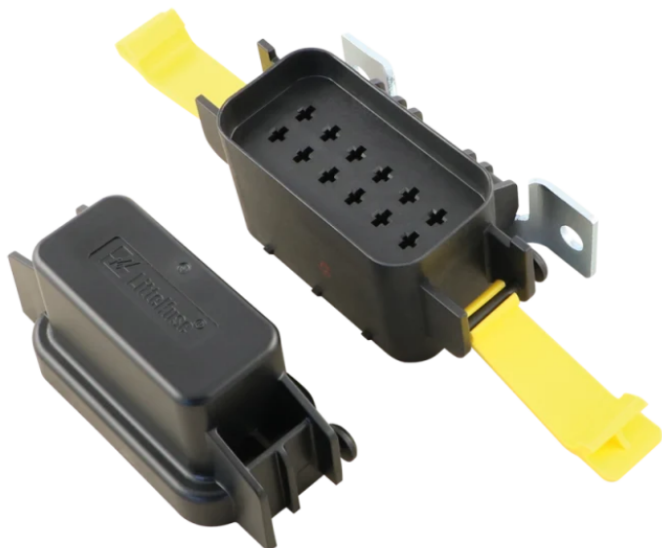

Littelfuse - Sicherungs- und Relaisdose IP67, für MINI Sicherungen

Technische Eigenschaften:

Varianten:

Artikelnummern:

Reference: HWB12

EAN13: -

UPC: -