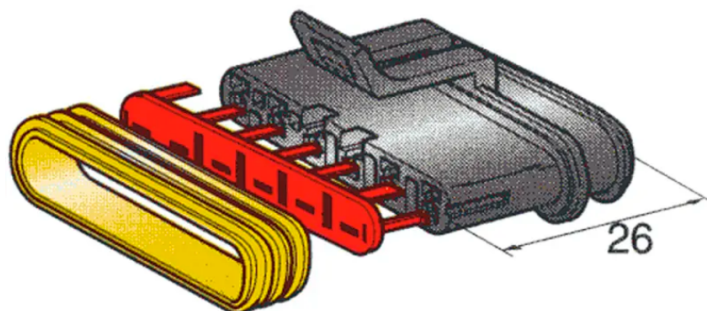

Steckergehäuse SUPERSEAL 1.5, 6-polig, weiblich

Technische Eigenschaften:

Varianten:

Artikelnummern:

Reference: 282090-1

EAN13: -

UPC: -