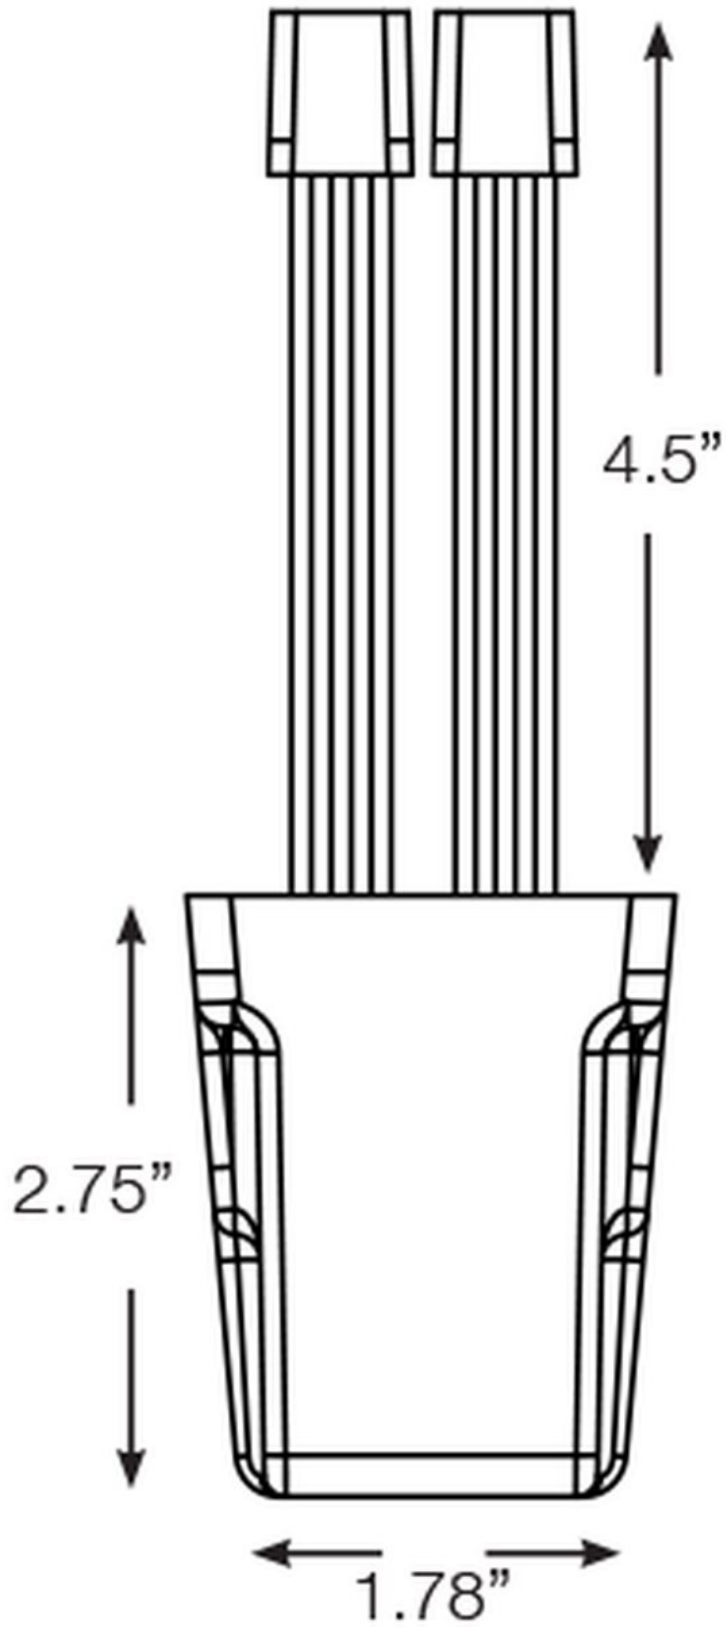

CAN-Bus Adapter für Jeep Wrangler zu Truck Lite LED Hauptscheinwerfer

Technische Eigenschaften:

Varianten:

Artikelnummern:

Reference: TL/96811

EAN13: -

UPC: -