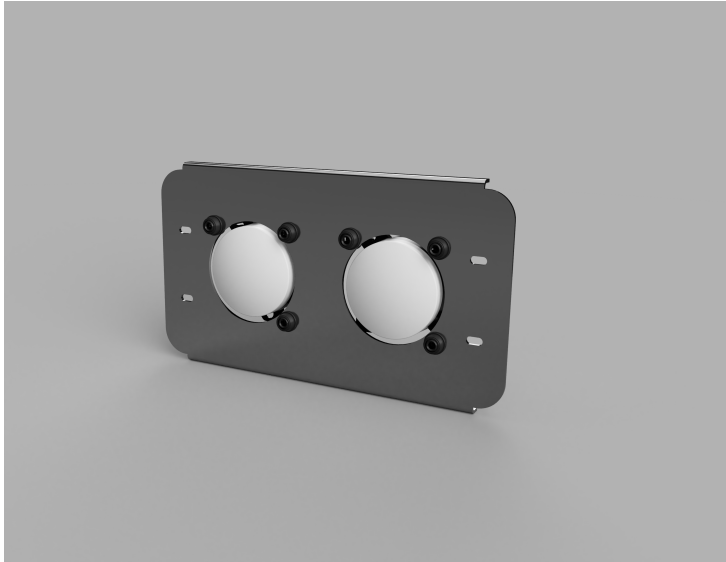

LED Scheinwerfer für Unimog U1000-2450, Komplettset mit zwei Scheinwerfer für 1:1 Austausch

Technische Eigenschaften:

Betriebsspannung: 12/24V DC
Form: rechteckig
ECE-Prüfzeichen: Ja
Garantie: 5 Jahre Herstellergarantie

Varianten:

Farbe: Edelstahl V4A
blank, schwarz-matt
pulverbeschichtet

Artikelnummern:

Reference:
21UNI12-AFTP-90
EAN13: -
UPC: -