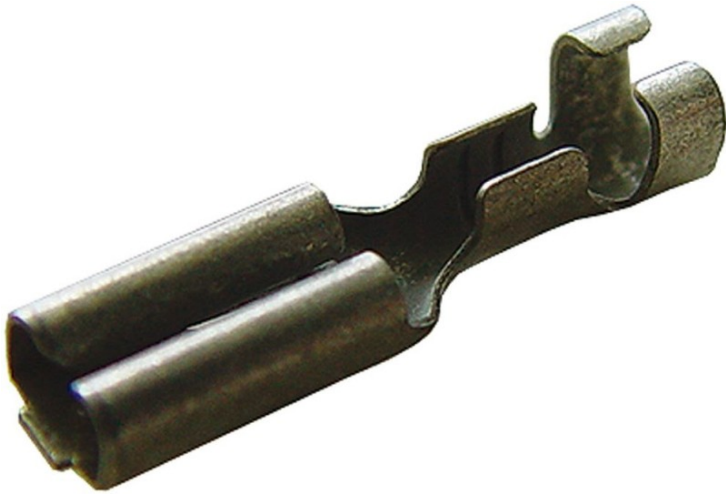

Flachsteckhülse 2.8mm, bis 1.5mm² mit Wiederhaken

Technische Eigenschaften:

Kabelschuhbreite: 2.8mm

Anschlussquerschnitt: - 1.5mm²

Varianten:

Artikelnummern:

Reference:

14250215N/8