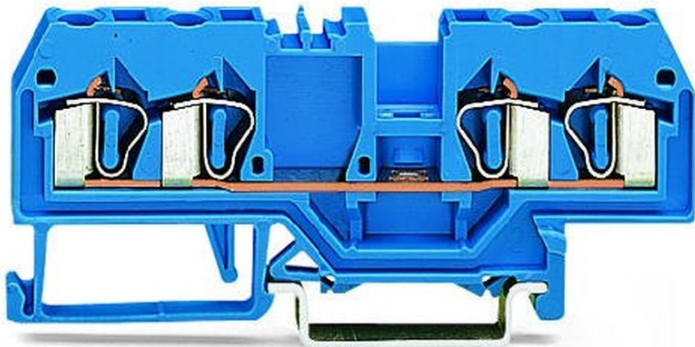

## 4-Leiter-Klemme Wago 2,5mm<sup>2</sup> blau

### Technische Eigenschaften:

Max. Strom: 20A

Höhe: 28mm

Breite: 5mm

Länge: 75mm

Querschnitt: 0.08 - 2.5 mm<sup>2</sup>

### Artikelnummern:

Reference: F 280-834

EAN13: -

UPC: -