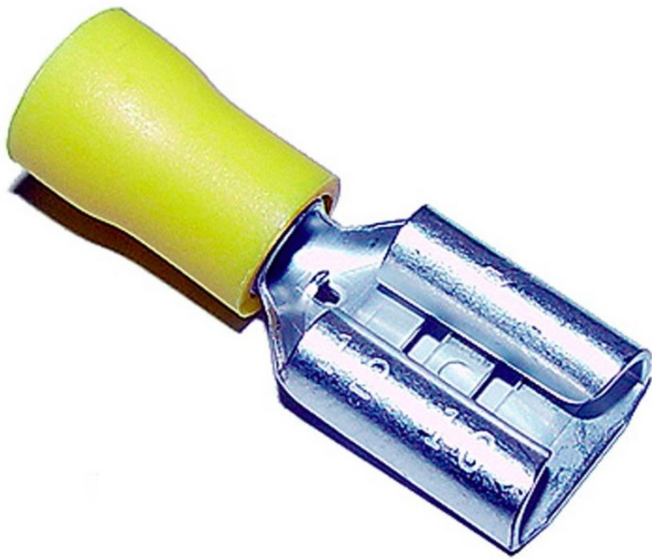

Flachsteckhülse isoliert 9.5mm

Technische Eigenschaften:

Kabelschuhbreite: 9.5mm

Anschlussquerschnitt: gelb: 4.0-6.0mm²

Varianten:

Artikelnummern:

Reference: 150960

EAN13: -