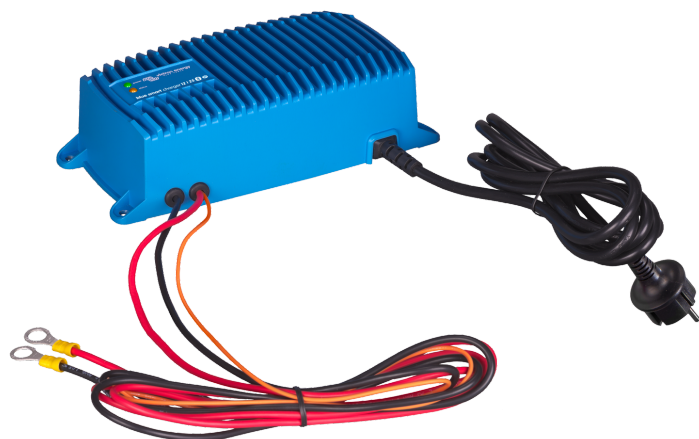

Victron Energy Blue Smart IP67 Charger 24V, 8A

Technische Eigenschaften:

Betriebsspannung: 230V AC
Ausgangsspannung: 14.4V oder 14.7V z.B. bei kalten Temperaturen, 14.2V bei Lithium-Ionen
Schutzart : IP 67
Gehäusefarbe: blau
Gehäusematerial: Aluminiumguss
Kabellänge: Zu Batterie 1.5 Meter / Zu Steckdose 230VAC, 1.5 Meter
Breite: 99mm
Tiefe: 65mm
Länge: 219mm
Arbeitstemperaturbereich: -30 bis +60 Grad Celsius
Garantie: 5 Jahre Herstellergarantie
Ladegerät für Bleibatterie nass und wartungsfrei: JA
Ladegerät für AGM oder GEL Batterien: JA
Ladegerät für Lithium Batterien (LiFePo4): JA
Lässt sich als Stromversorgung verwenden: JA
Nennspannung: 24 VDC
Nennladestrom: 8A

Varianten:

Artikelnummern:

Reference:
BPC240813006
EAN13:
8719076038276
UPC: -