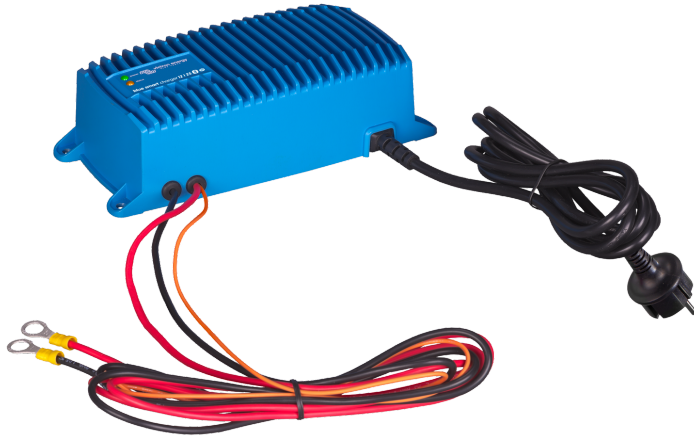

Victron Energy Blue Smart IP67 Charger 24V, 12A

Technische Eigenschaften:

Betriebsspannung: 230V AC

Ausgangsspannung: 14.4V oder 14.7V z.B. bei kalten Temperaturen, 14.2V bei Lithium-Ionen

Schutzart : IP 67

Gehäusefarbe: blau

Gehäusematerial: Aluminiumguss

Kabellänge: Zu Batterie 1.5 Meter / Zu Steckdose 230VAC, 1.5 Meter

Breite: 99mm

Tiefe: 65mm

Länge: 219mm

Arbeitstemperaturbereich: -30 bis +60 Grad Celsius

Garantie: 5 Jahre Herstellergarantie

Ladegerät für Bleibatterie nass und wartungsfrei: JA

Ladegerät für AGM oder GEL Batterien: JA

Ladegerät für Lithium Batterien (LiFePo4): JA

Lässt sich als Stromversorgung verwenden: JA

Nennspannung: 24 VDC

Nennladestrom: 12A

Varianten:

Artikelnummern:

Reference:

BPC241247006

EAN13:

8719076038283

UPC: -