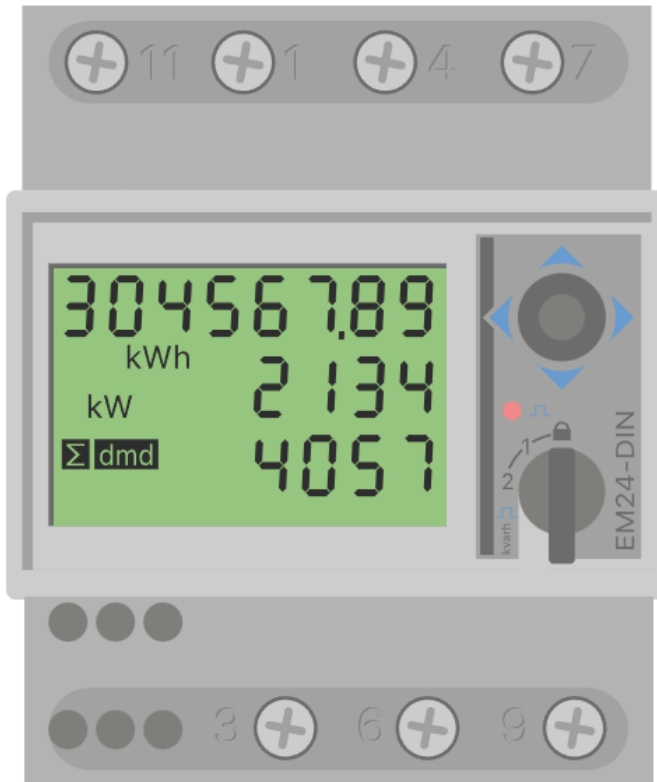

Victron Energy, Stromzähler, Energy Meter EM24 - 3 Phasen - max 65A/Phase mit Netzwerkanschluss

Technische Eigenschaften:

Max. Strom: 65A/Phase

Varianten:

Artikelnummern:

Reference:

REL200200100

EAN13: