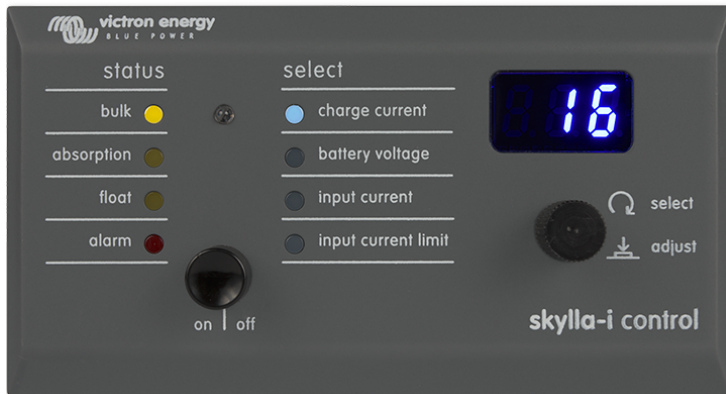

Skylla-i Control GX (Right Angle RJ45) Landstrombegrenzung

Technische Eigenschaften:

Varianten:

Artikelnummern:

Reference:

REC000300010R

EAN13:

8719076024316