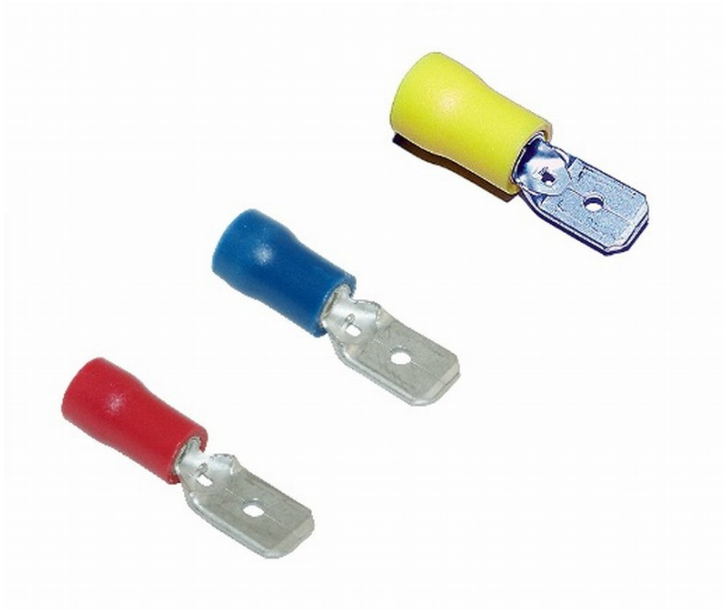

Flachsteckzungen isoliert 6.3mm

Technische Eigenschaften:

Kabelschuhbreite: 6.3mm

Anschlussquerschnitt: rot: -1.5mm² / blau:
2.5mm² / gelb: 4.0-6.0mm²

Varianten:

Farbe,
Anschlussquerschnitt:
rot, -1.5mm², blau,
2.5mm², gelb, 4.0 -
6.0mm²