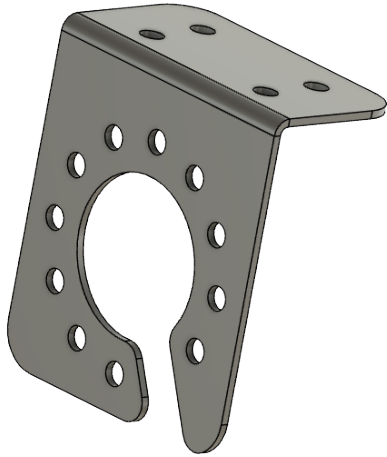

# Edelstahlhalter abgewinkelt zu 7-pol oder 13-pol Steckdose

## Technische Eigenschaften:

Dicke: 2mm