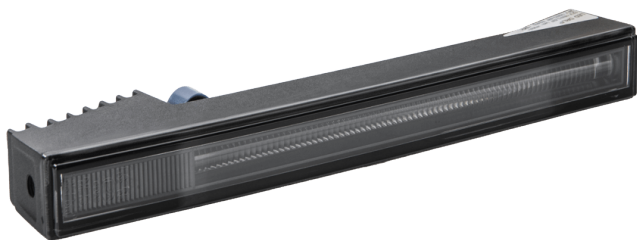

Nolden LED Tagfahr-, Positionsleuchten-Satz ML-030, schwarz, Lichtleiter, NCC® CLASSIC LIGHT GUIDE

Technische Eigenschaften:

Leistung: TFL 18W, Positionslicht 4W

Schutzart : IP 69K

Material Scheinwerferglas: PMMA

Höhe: 33mm

Länge: 227mm

Befestigung: 4x M6 Gewinde

ECE-Prüfzeichen: Ja

ECE-geprüft als: (RL, A) Tagfahrlicht,
Positionslicht

Arbeitstemperaturbereich: -40 °C - +80 °C

(EMV/EMC) Entstört nach...: ECE R10

Varianten: