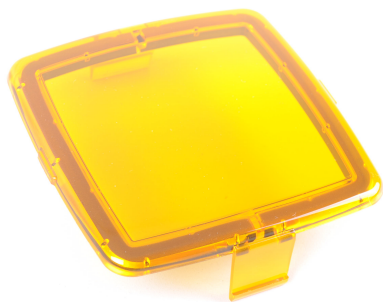

Frontscheibe, gelb, für LED Arbeitsscheinwerfer Nolden A99

Technische Eigenschaften:

Material: Polycarbonat

Varianten:

Artikelnummern:

Reference: A99YCAP

EAN13: -

UPC: -