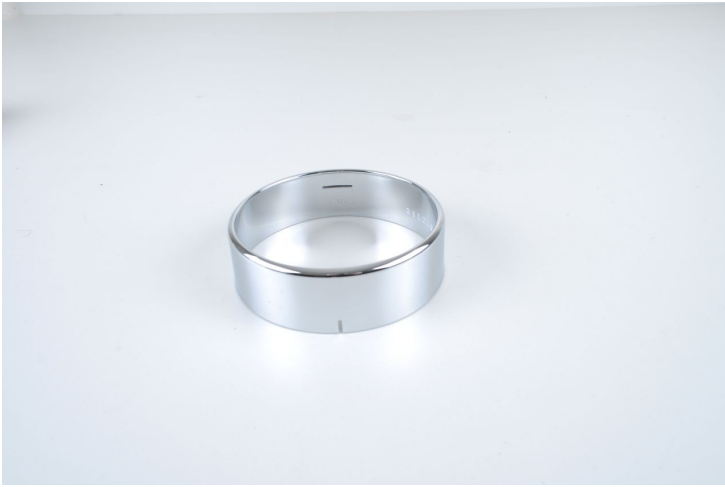

# Chromring für Nolden Helix Rückleuchte

## Technische Eigenschaften: