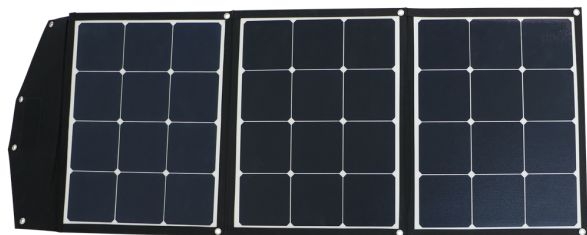

Solarpanel faltbar 120W

Technische Eigenschaften:

Breite: 552mm

Länge: ausgefaltet: 1480mm, gefaltet: 420mm

Höchstleistungs Spannung (V_{mpp}): 120W

Leerlaufspannung (V_{oc}): 23.4V

Panel Dicke: ausgefaltet: 5mm, gefaltet: 20mm

Varianten:

Artikelnummern:

Reference: 21SPF120

EAN13: -

UPC: -