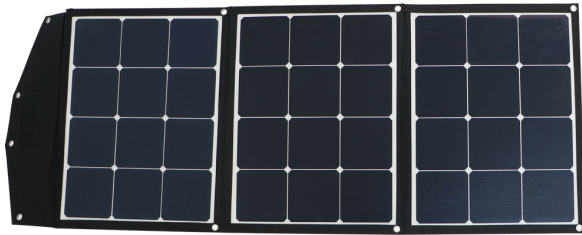

Solarpanel faltbar 120W, Komplettsset

Technische Eigenschaften:

Breite: 552mm

Länge: ausgefaltet: 1480mm, gefaltet: 420mm

Höchstleistungs Spannung (Vmpp): 120W

Leerlaufspannung (Voc): 23.4V

Panel Dicke: ausgefaltet: 5mm, gefaltet: 20mm

Varianten:

Artikelnummern:

Reference:

21SPF120-S

EAN13: -

UPC: -