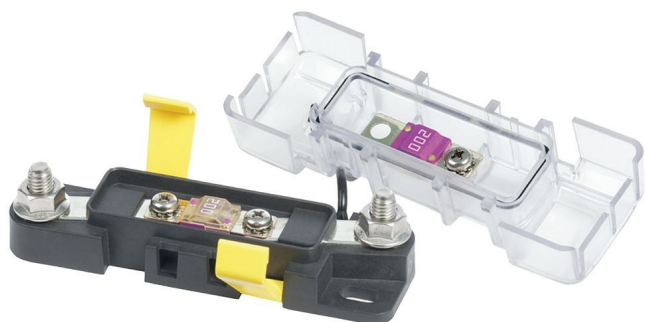

MIDI Sicherungshalter wasserdicht IP66

Technische Eigenschaften:

Betriebsspannung: 32V DC

Max. Strom: bis 200 A

Varianten:

Artikelnummern:

Reference:

MISIHA/WD