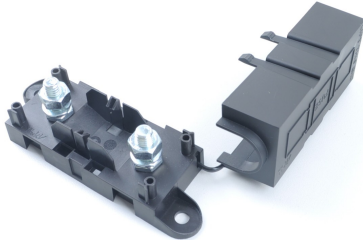

# Sicherungshalter für MEGA Sicherung, koppelbar

## Technische Eigenschaften:

Max. Strom: 500A

Höhe: 39mm

Breite: 38mm

Länge: 120mm