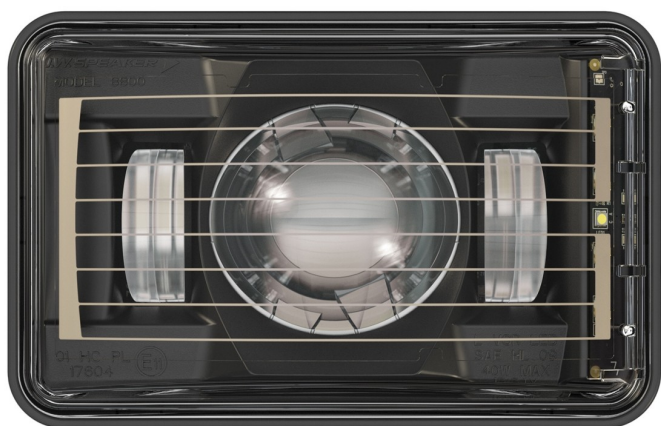

LED Fernlichtscheinwerfer 4x6 Zoll J.W. Speaker 8800 Evo2 mit Scheibenheizung

Technische Eigenschaften:

Betriebsspannung: 12/24V DC
Stromaufnahme bei 12V DC: 3.3A
Stromaufnahme bei 24V DC: 1.67A
Schutzart : IP 69K
Lichtfarbe: 5000K
Montagemöglichkeit: einbau
Gehäusematerial: Aluminiumguss
Form: rechteckig
Breite: 108mm
Tiefe: 85.5mm
Länge: 168mm
ECE-Prüfzeichen: Ja
ECE-geprüft als: (R) Fernlicht
Arbeitstemperaturbereich: -40 bis +65 Grad Celsius

Varianten:

Farbe: schwarz, chrom

Artikelnummern:

Reference: -
EAN13: -
UPC: -