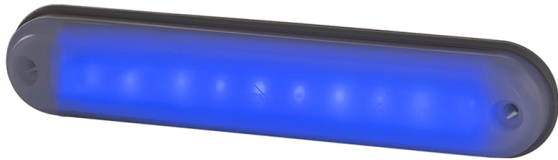

# LED Innen- und Aussenleuchte blau, 134x27, 12-24V, IP68

## Technische Eigenschaften:

Betriebsspannung: 12/24V DC

Leistung: 1.7/3.6W

Lichtstrom (effektiv) - Lumen Austritt am  
Scheinwerfer: 15lm

Schutzart : IP 68

Lichtfarbe: blau

Kabellänge: 0.5m

Anschlussquerschnitt: 0.75mm<sup>2</sup>