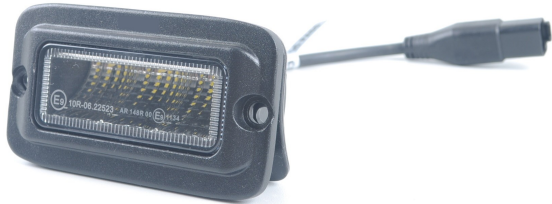

# Einbau LED Rückfahrscheinwerfer 12-24V, 1200 Lumen

## Technische Eigenschaften:

Betriebsspannung: 12/24V DC

Leistung: 15W

Lichtstrom (effektiv) - Lumen Austritt am Scheinwerfer: 1203lm

Lichtstrom (Raw Lumen) - Lumen der LED's: 1560lm

Einbaudurchmesser: Blende: 109x60mm,

Einbauöffnung: 86x42mm

Lochabstand: 96mm

ECE-Prüfzeichen: Ja

ECE-geprüft als: ECE-R23 (AR)

Rückfahrleuchte

(EMV/EMC) Entstört nach...: ECE R10