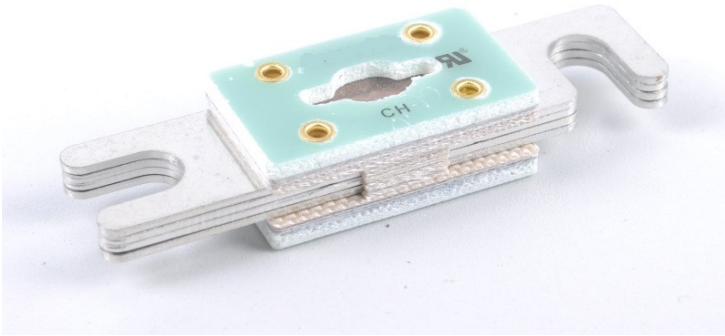

CNN Sicherung 800A

Technische Eigenschaften:

Lochabstand: 61.7

Befestigung: M8

Varianten:

Artikelnummern:

Reference: CNN800A

EAN13: -