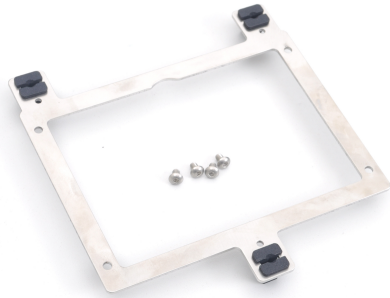

Adapterrahmen zu LED Hauptscheinwerfer 194636, 3er Lochbild 130x120

Technische Eigenschaften:

Varianten:

Artikelnummern:

Reference: 417049-S

EAN13: -

UPC: -