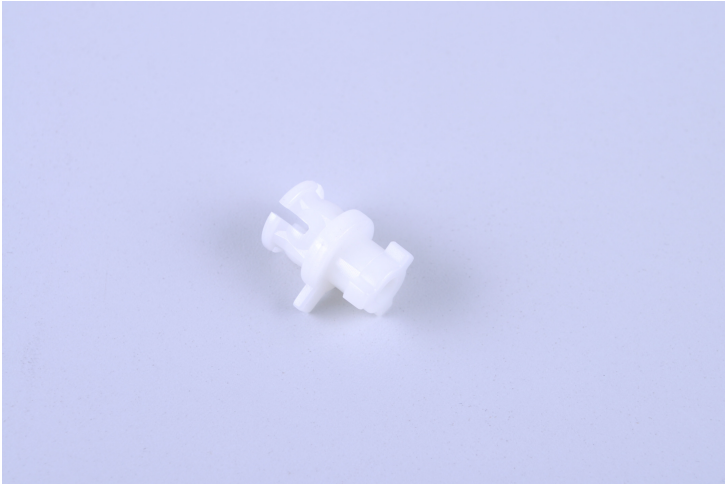

Gelenkstück für LWR mit 8mm Kugelpfahrschraube, passend für NCC 90mm LED Scheinwerfer

Technische Eigenschaften:

Varianten:

Artikelnummern:

Reference: 3127

EAN13: -

UPC: -