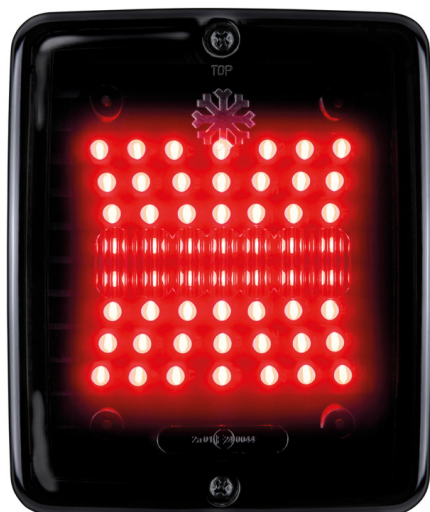

LED Nebelschlussleuchte 24V, 130x110, STRANDS Dark Knight IZE LED Square

Technische Eigenschaften:

Betriebsspannung: 24V DC

Schutzart : IP66

Kabellänge: 2.5m

Höhe: 130mm

Breite: 110mm

Tiefe: 45mm

ECE-Prüfzeichen: Ja

ECE-geprüft als: (F1) Nebelschlussleuchte

ADR SDR geprüft: Nein

(EMV/EMC) Entstört nach...: ECE R10

Varianten:

Artikelnummern:

Reference: 800633

EAN13: