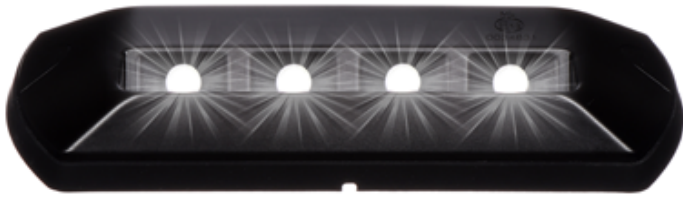

LED Manövrierleuchte 10-32V, ML Zulassung ECE-R23

Technische Eigenschaften:

Betriebsspannung: 10 - 30V DC

Leistungsbereich: 1-20W

Leistung: 8.2W

Lichtstrom (effektiv) - Lumen Austritt am

Scheinwerfer: 956 Lumen

Schutzart : IP 67

ECE-Prüfzeichen: Ja

ECE-geprüft als: ECE-R23 (ML)

Manövrierleuchte

Varianten:

Artikelnummern:

Reference: BM3

EAN13: -