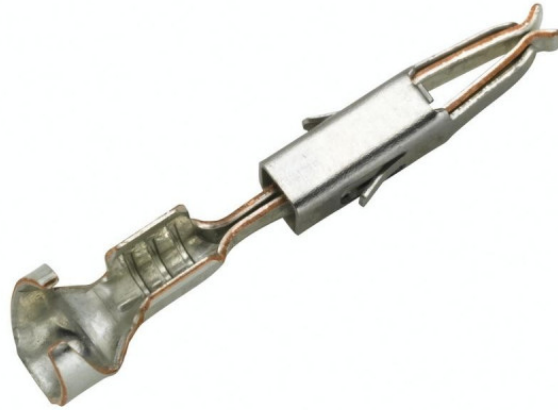

Kabelschuh weiblich 1.5 zu FEP Steckergehäuse Hella

Produkt Codes

Artikelnummer 8KW863933-013
EAN -
UPC: -

Produkt Varianten

Technische Daten