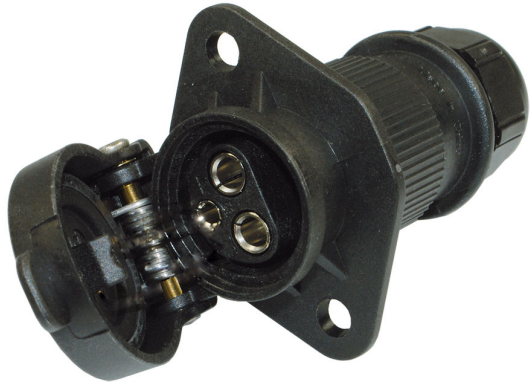

Steckdose 3-pol Typ Cobo mit Kabelverschraubung

Technische Eigenschaften:

Varianten:

Artikelnummern:

Reference: 25036100K

EAN13: -

UPC: -