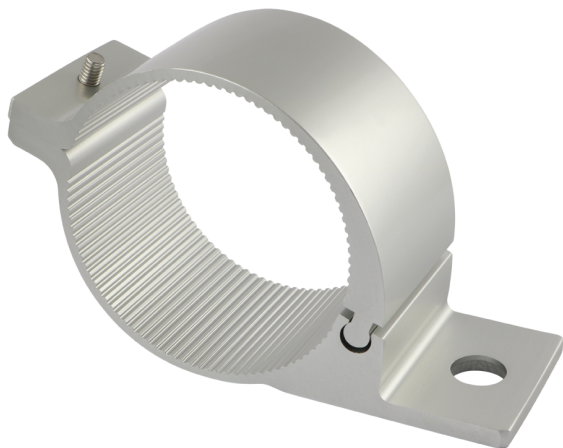

# Rohrhalter Aluminium, 60-63.5mm (2.5 Zoll) für Scheinwerfer

**Technische Eigenschaften:**

**Varianten:**

**Artikelnummern:**

Reference: SWH63AL

EAN13: -

UPC: -