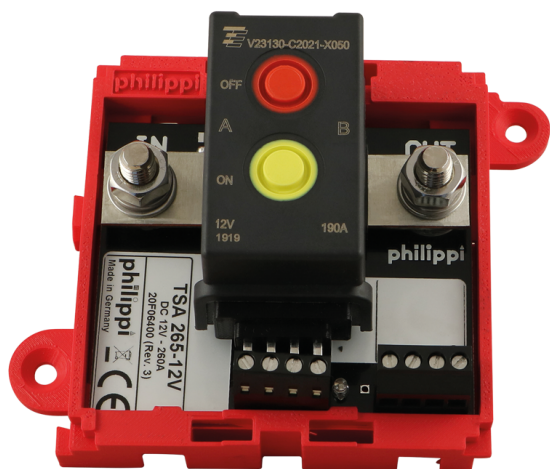

# Elektr. Batterie-Trennschalter/Tiefentladeschutz 12 V

## Technische Eigenschaften:

Betriebsspannung: 12 V  
Max. Strom: 1500A