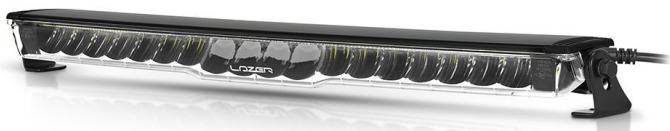

# LAZER GLIDE Doppelfernlichtbalken E-geprüft, 12-24V, 5 Jahre Garantie

## Technische Eigenschaften:

Betriebsspannung: 10-32V

LED Chip: 18 LED

Lichtstrom (effektiv) - Lumen Austritt am  
Scheinwerfer: 11'500 Lumen / E-Modus 4025  
Lumen

Leuchtbild: Kombiniert

Schutzart : IP 68

Lichtfarbe: 5000K

Elektronische Thermikregelung: Ja

Druckausgleichsmembrane: Ja, gleicht  
Druckdifferenzen im Gehäuse zu aussen aus,  
für lange Lebensdauer

Montagemöglichkeit: hängend/stehend

Gehäusefarbe: schwarz

Gehäusematerial: Aluminiumguss

Material Scheinwerferglas: Polycarbonate

elektrischer Anschluss: Kabel mit Stecker AMP  
Superseal

Kabellänge: 0.3m

Höhe: 39-51mm

Tiefe: 71mm

Länge: 558mm

ECE-Prüfzeichen: Ja