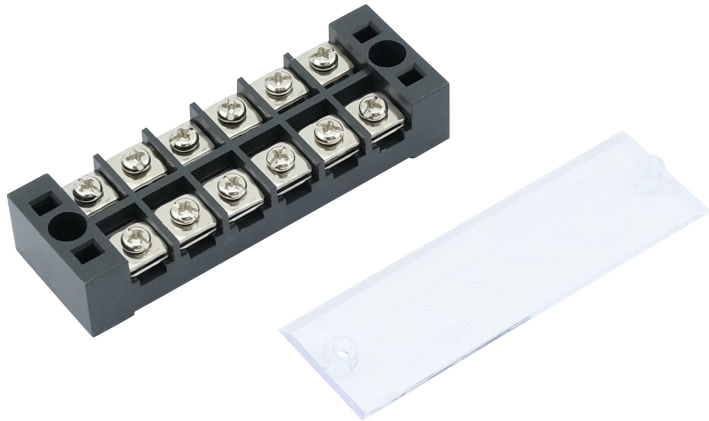

Masse- oder Stromverteiler 6-pol schwarz

Technische Eigenschaften:

Varianten:

Artikelnummern:

Reference: SMV6

EAN13: -

UPC: -