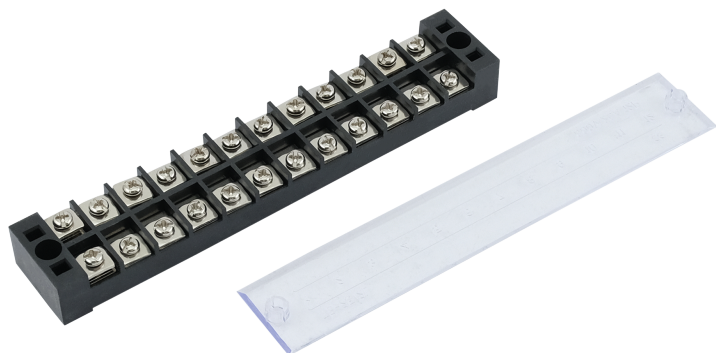

Masse- oder Stromverteiler 12-pol schwarz

Technische Eigenschaften:

Varianten:

Artikelnummern:

Reference: SMV12

EAN13: -

UPC: -