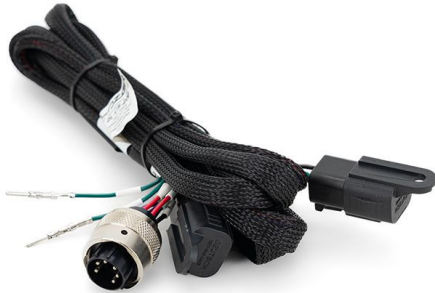

Kabelsatz mit ITT-Stecker für zwei Lampen (4-poligem, Deutsch DT, 12V)

Technische Eigenschaften:

Varianten:

Artikelnummern:

Reference: 2L-CS-200

EAN13:

5060404999787

UPC: -