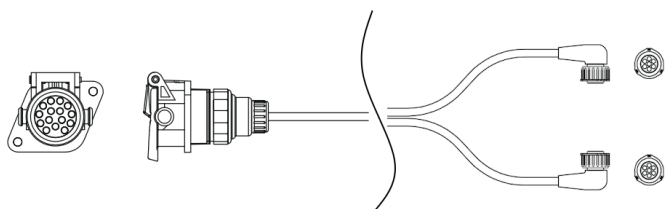

# 15-pol Dose mit 10m Kabel zu FastFit 12 Kanal Beleuchtungsverteiler

## Technische Eigenschaften: