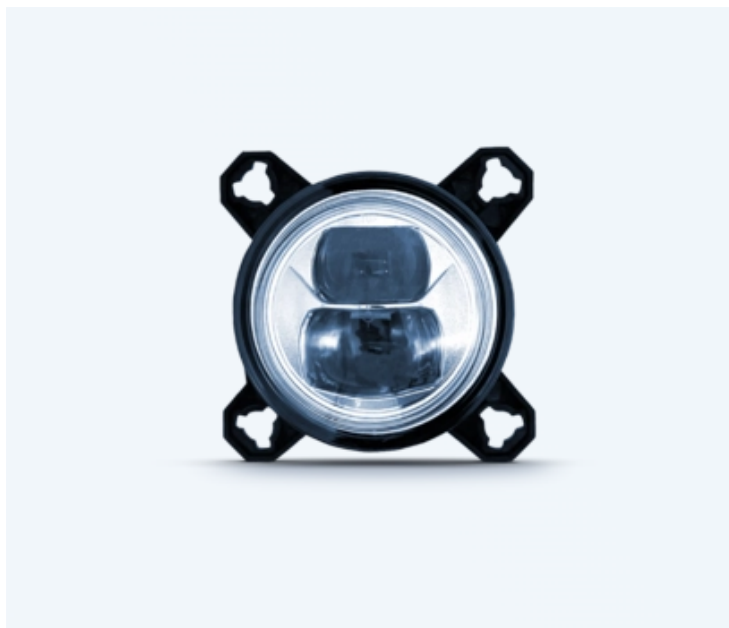

Nolden 70mm LED Abblendscheinwerfer G3, chrom, ECE LHD

Technische Eigenschaften:

ECE-Prüfzeichen: Ja

ECE-geprüft als: (C) Abblendlicht

Varianten:

Artikelnummern:

Reference: 6AD 1E0
000

EAN13: -